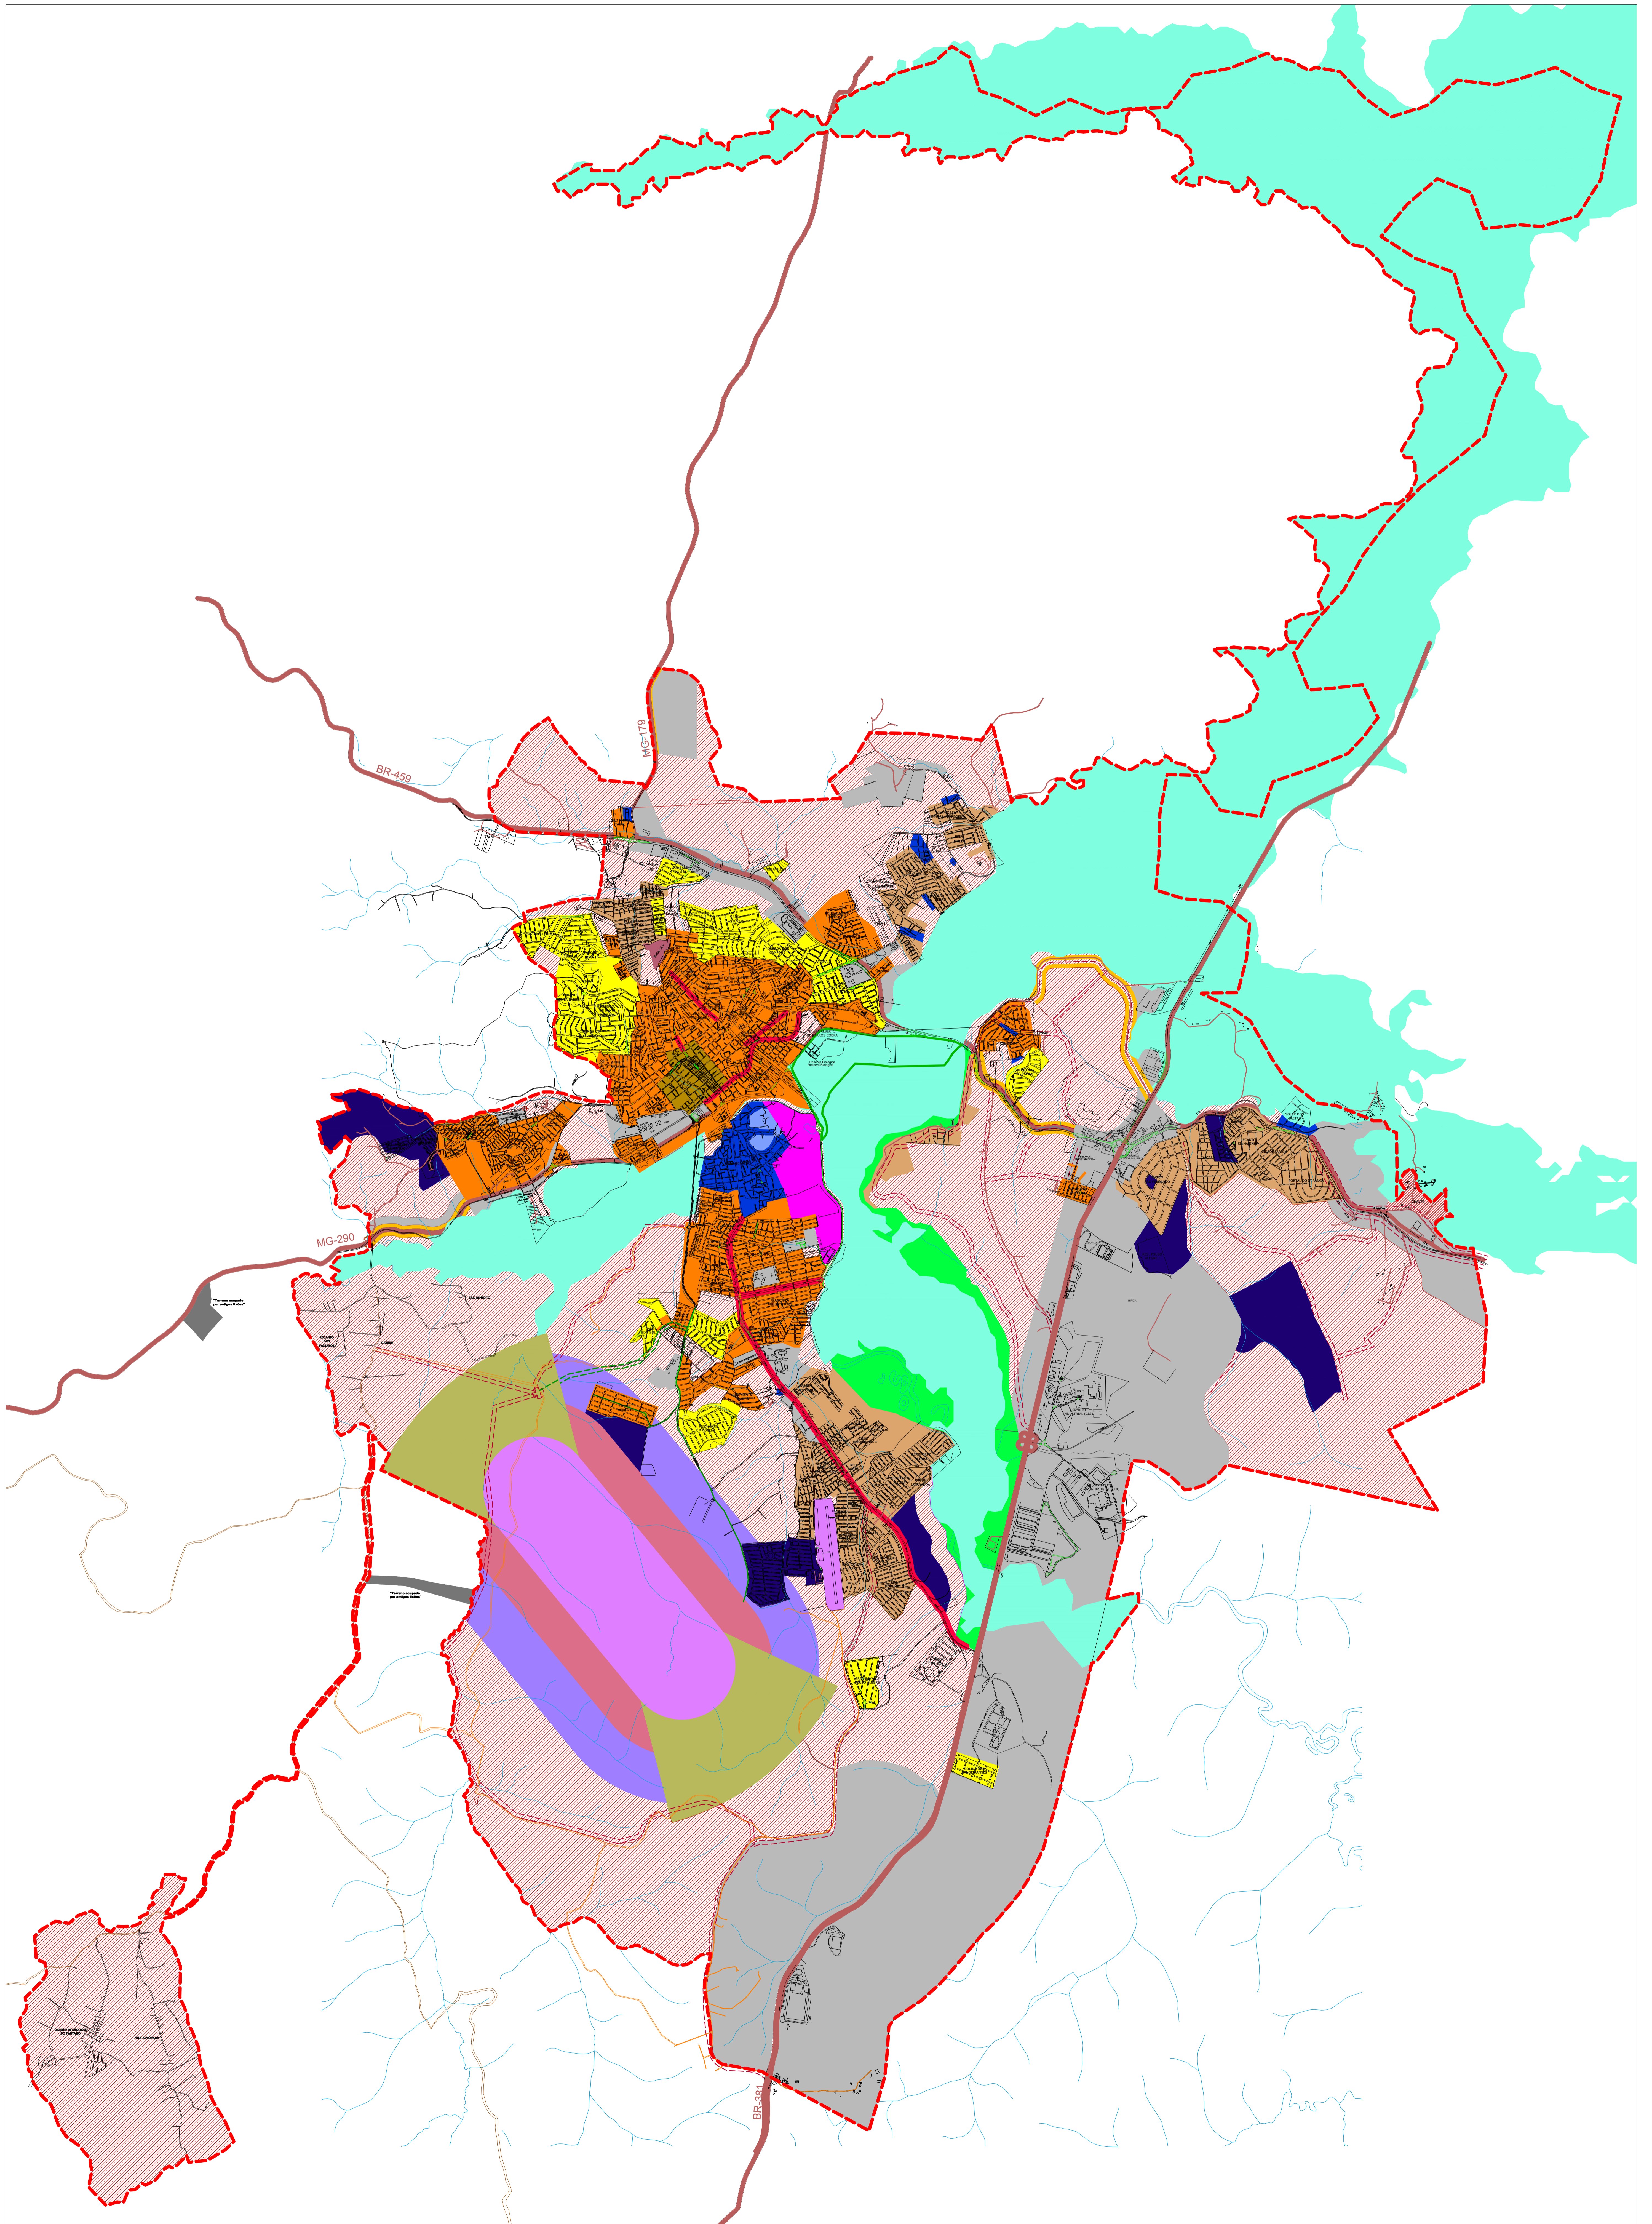

# POUSO ALEGRE -MG

PREFEITURA MUNICIPAL  
DE POUSO ALEGRE

MAPA DO PERÍMETRO URBANO DE POUSO ALEGRE  
Leis nº 5777/16 - 5737/16 - 5729/16 - 5661/16 - 5610/15 - 5519/14 - 5508/14 - 5408/13 - 5399/13 - 5373/13 - 5341/13 - 5282/13

S/ESC.